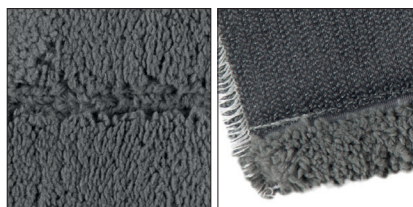

FICHE PRODUIT

Date : 31/07/23

SMART-FUR Bandeau à scratch, à bord large, en microfibre, 100 cm

RÉF.	NOTE	COND.	VOLUME (m³)	POIDS BRUT (kg)	POIDS NET (kg)	DIM. (cm) ↓ ↓ ↓
07PN1003H00E	Pour support à scratch 100 cm	● 10	0.026	2.19	0.165	107 x 14

DESCRIPTION

Bandeau de balayage. S'utilise à sec pour un dépoussiérage écologique et économique. L'action est deux fois plus performante qu'avec des gazes imprégnées.

Le bord large du bandeau apporte une protection renforcée des plinthes et murs contre les chocs.

Produit sans latex.

APPLICATIONS

Conseillé pour le dépoussiérage à sec des sols lisses. Convient également pour les sols carrelage, thermoplastiques, modernes, bois.

COMPOSITION

100% microfibre 100% polyester - Construction velours
Dos à scratch en polyamide - haute densité