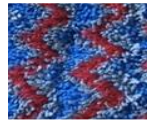

### DESCRIPTION DE L'ARTICLE (Tolérance +/- 5%)

**Longueur** 44 cm  
**Largeur** 14 cm  
**Hauteur**

**Diamètre**  
**Poids** 82 g ± 5%  
**Couleur** BLEUE/ ROUGE/ GRIS

#### Caractéristiques du textile microfibre

**Bande Grise** : 100 % Microfibre

Composition : 80% Polyester / 20% Polyamide

**Bande Rouge** : PP 100%

**Bande Bleue** : 100 % Polyester

**Dos de la frange** : 100% Nylon