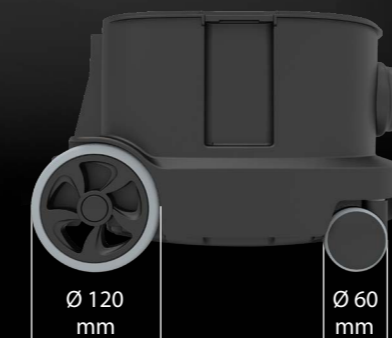

N° article

ERA TEC

N° article

117.020

Tube télescopique, tuyau d'aspiration 2,5 m, panier filtrant en non-tissé, sac-filtre en feutre HEPA13, cassette filtrante HEPA13, suceur pour fentes, Embout pour meubles / capitonnées **2en1**, 115 mm, embout combiné 280 mm, câble électrique 12 m, enfichable, rouge vif

LED de fonctionnement, bleu.

Indicateur de remplissage LED, rouge.

Compartiment de réserve astucieux pour sac-filtre.

Mode ECO réglable en continu.

100 % LpA : 54 dB(A)
50 % LpA : 49 dB(A)

Roues et roulettes caoutchoutées extra larges.