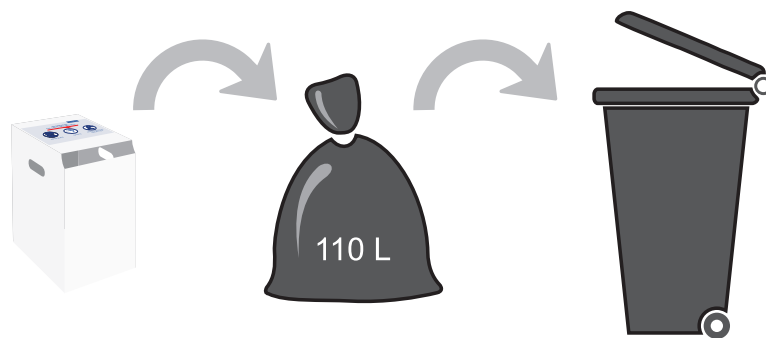

# Poubelle jetable

pour gants, masques, lingettes et mouchoirs

COVID-19

INFORMATION COLLECTE DES DÉCHETS

MASQUES      GANTS      MOUCHOIRS ET LINGETTES

PROHYGIA VOTRE PARTENAIRE HYGIÈNE

## Boîte en carton dédiée

- ✓ 324 x 244 x 493 mm
- ✓ Vendu par colis de 20

## Un circuit d'évacuation maîtrisé

Une fois pleine, la poubelle se glisse dans un sac poubelle 110L et peut être évacuée dans le circuit habituel de gestion des déchets