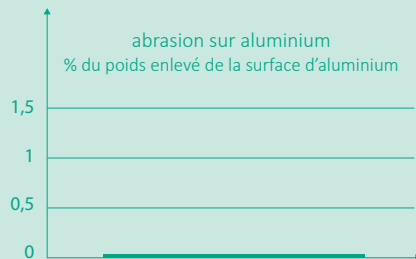

1. Zone traitée avec les billes.
2. Zone traitée sans les billes.

EPONGE GRATTANTE TRADITIONNELLE

COLOR CLEAN

Abîme et raie les surfaces

N'abîme pas et ne raie pas les surfaces

Dégradation de l'éponge

→ résidus de fibres qui restent sur la surface: 58%

Pas de dégradation de l'éponge

→ résidus de fibres qui restent sur la surface: 9%

avant utilisation

après utilisation

avant utilisation

après utilisation

Retient de la saleté causant la prolifération des bactéries
Pas possible de nettoyer profondément et d'éliminer toute la saleté.