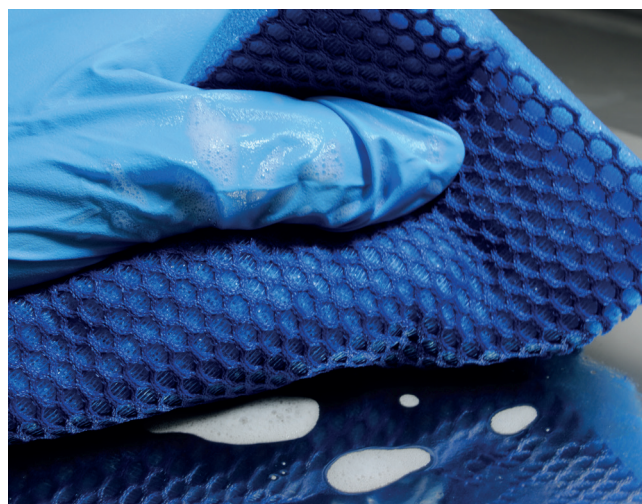

Sachet 4 x COLOR CLEAN
HACCP éponge vert

228.100.104

Sachet 4 x COLOR CLEAN
HACCP éponge jaune**dimensions**

13,6 x 9 cm x 2,6 cm

composition

polyester

poids19 g / pc \pm 10 %**résistant jusqu'à 90°C
en machine à laver et
au lave-vaisselle (200 fois)****testé sur des surfaces
délicates****code couleur**pour éviter la contamination
croisée entre les différentes
zones de nettoyage

Les éponges Color Clean sont une nouvelle génération d'éponges qui ne rayent pas, qui diminuent le risque d'une contamination alimentaire et qui se conforment aux processus HACCP. Des brevets ont été déposés pour les billes en polyuréthane dans l'éponge et la nouvelle structure du filet. La Color Clean est conforme aux processus HACCP.

**NOUVELLE STRUCTURE
DE FILET RÉVOLUTIONNAIRE**

La nouvelle structure de filet crée
4 x plus de pouvoir nettoyant.

**BILLES EN POLYURÉTHANE**

Les billes contenues dans l'éponge renforcent la
pression de la main.

1. Zone traitée avec les billes.
2. Zone traitée sans les billes.

EPONGE GRATTANTE TRADITIONNELLE

COLOR CLEAN

Abîme et raie les surfaces

N'abîme pas et ne raie pas les surfaces

Dégradation de l'éponge

→ résidus de fibres qui restent sur la surface: 58%