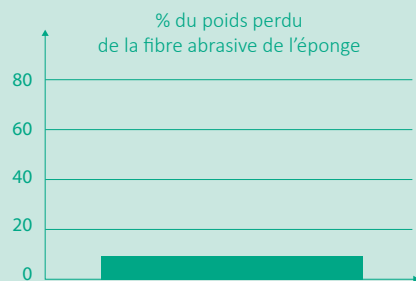

1. Zone traitée avec les billes.
2. Zone traitée sans les billes.

EPONGE GRATTANTE TRADITIONNELLE

COLOR CLEAN

Abîme et raie les surfaces

N'abîme pas et ne raie pas les surfaces

Dégradation de l'éponge

→ résidus de fibres qui restent sur la surface: 58%

Pas de dégradation de l'éponge

→ résidus de fibres qui restent sur la surface: 9%

avant utilisation

après utilisation

avant utilisation

après utilisation

Retient de la saleté causant la prolifération des bactéries
Pas possible de nettoyer profondément et d'éliminer toute la saleté.

Ne retient pas de saleté, limite la prolifération de bactéries
Nettoyage facile. LAVABLE EN MACHINES.

avant lavage

après lavage

avant lavage

après lavage