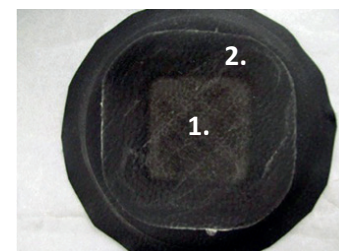

Les éponges Color Clean sont une nouvelle génération d'éponges qui ne rayent pas, qui diminuent le risque d'une contamination alimentaire et qui se conforment aux processus HACCP. Des brevets ont été déposés pour les billes en polyuréthane dans l'éponge et la nouvelle structure du filet. La Color Clean est conforme aux processus HACCP.

**NOUVELLE STRUCTURE
DE FILET RÉVOLUTIONNAIRE**

La nouvelle structure de filet crée
4 x plus de pouvoir nettoyant.

**BILLES EN POLYURÉTHANE**

Les billes contenues dans l'éponge renforcent la
pression de la main.

1. Zone traitée avec les billes.
2. Zone traitée sans les billes.

EPONGE GRATTANTE TRADITIONNELLE

COLOR CLEAN

Abîme et raie les surfaces

N'abîme pas et ne raie pas les surfaces

Dégradation de l'éponge

→ résidus de fibres qui restent sur la surface: 58%

Pas de dégradation de l'éponge

→ résidus de fibres qui restent sur la surface: 9%

avant utilisation

après utilisation

avant utilisation

après utilisation

Retient de la saleté causant la prolifération des bactéries
Pas possible de nettoyer profondément et d'éliminer toute la saleté.