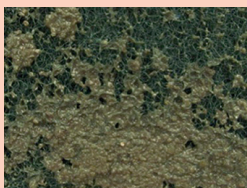

Retient de la saleté causant la prolifération des bactéries
Pas possible de nettoyer profondément et d'éliminer toute la saleté.

Ne retient pas de saleté, limite la prolifération de bactéries
Nettoyage facile. LAVABLE EN MACHINES.

avant lavage

après lavage