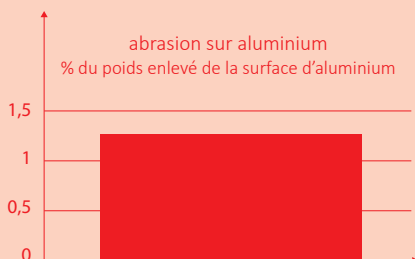

1. Zone traitée avec les billes.
2. Zone traitée sans les billes.

EPONGE GRATTANTE TRADITIONNELLE

COLOR CLEAN

Abîme et raie les surfaces

N'abîme pas et ne raie pas les surfaces

Dégradation de l'éponge

→ résidus de fibres qui restent sur la surface: 58%

Pas de dégradation de l'éponge

→ résidus de fibres qui restent sur la surface: 9%

avant utilisation

après utilisation

avant utilisation

après utilisation

Retient de la saleté causant la prolifération des bactéries
Pas possible de nettoyer profondément et d'éliminer toute la saleté.