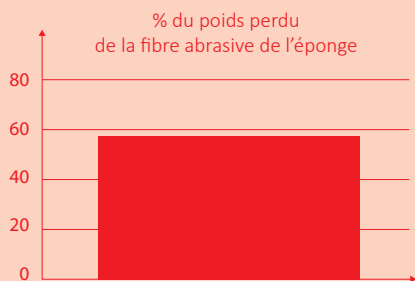

1. Zone traitée avec les billes.
2. Zone traitée sans les billes.

EPONGE GRATTANTE TRADITIONNELLE

COLOR CLEAN

Abîme et raie les surfaces

N'abîme pas et ne raie pas les surfaces

Dégradation de l'éponge

→ résidus de fibres qui restent sur la surface: 58%

Pas de dégradation de l'éponge

→ résidus de fibres qui restent sur la surface: 9%

avant utilisation

après utilisation

avant utilisation

après utilisation

Retient de la saleté causant la prolifération des bactéries
Pas possible de nettoyer profondément et d'éliminer toute la saleté.

Ne retient pas de saleté, limite la prolifération de bactéries
Nettoyage facile. LAVABLE EN MACHINES.

avant lavage

après lavage

avant lavage

après lavage