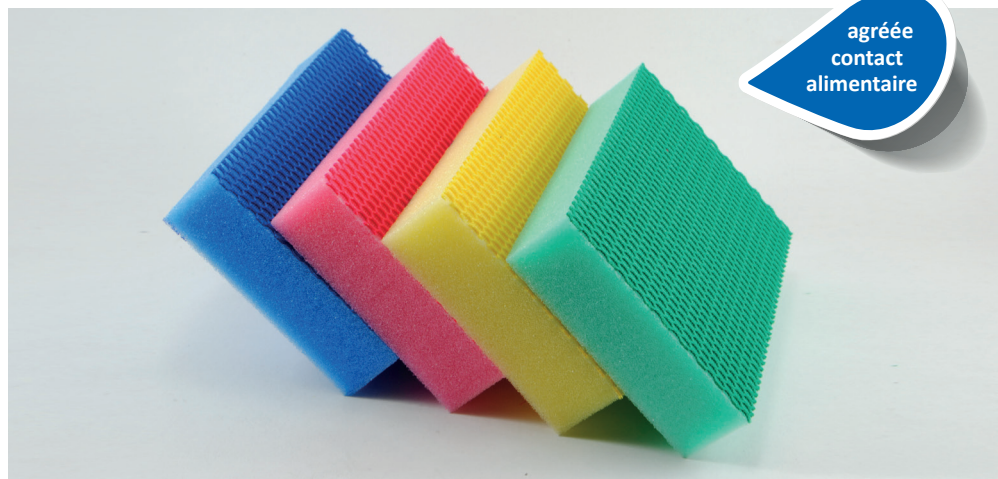

Sachet 4 x COLOR CLEAN
HACCP éponge vert

228.100.104

Sachet 4 x COLOR CLEAN
HACCP éponge jaune**dimensions**

13,6 x 9 cm x 2,6 cm

composition

polyester

poids19 g / pc \pm 10 %**résistant jusqu'à 90°C
en machine à laver et
au lave-vaisselle (200 fois)****testé sur des surfaces
délicates****code couleur**pour éviter la contamination
croisée entre les différentes
zones de nettoyage

Les éponges Color Clean sont une nouvelle génération d'éponges qui ne rayent pas, qui diminuent le risque d'une contamination alimentaire et qui se conforment aux processus HACCP. Des brevets ont été déposés pour les billes en polyuréthane dans l'éponge et la nouvelle structure du filet. La Color Clean est conforme aux processus HACCP.

**NOUVELLE STRUCTURE
DE FILET RÉVOLUTIONNAIRE**

La nouvelle structure de filet crée
4 x plus de pouvoir nettoyant.

**BILLES EN POLYURÉTHANE**

Les billes contenues dans l'éponge renforcent la
pression de la main.

1. Zone traitée avec les billes.
2. Zone traitée sans les billes.

EPONGE GRATTANTE TRADITIONNELLE

COLOR CLEAN

Abîme et raie les surfaces

N'abîme pas et ne raie pas les surfaces

Dégradation de l'éponge

→ résidus de fibres qui restent sur la surface: 58%