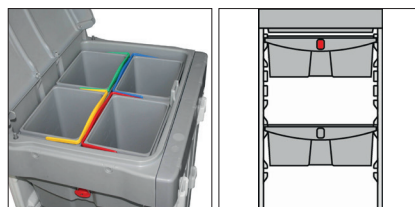

FICHE PRODUIT

Date : 02/03/23

ALPHA METAL FREE 3336700 chariot en polypropylène

RÉF.	COND.	VOLUME (m ³)	POIDS BRUT (kg)	POIDS NET (kg)	DIM. (cm) ↓ ↓ ↓
07MX3336700U	1	0.372	28.27	25.4	118 x 58 x 110

ECO BOX

Montant qui garantit le maximum d'hygiène parce qu'il sépare la zone de collecte des déchets du reste du chariot.

Anneau central complet avec couvercle avec fermeture à clé pour une sécurité maximale.

Support sac avec poignée de poussée ergonomique, insert 40+80 litres, supports manches et crochets.