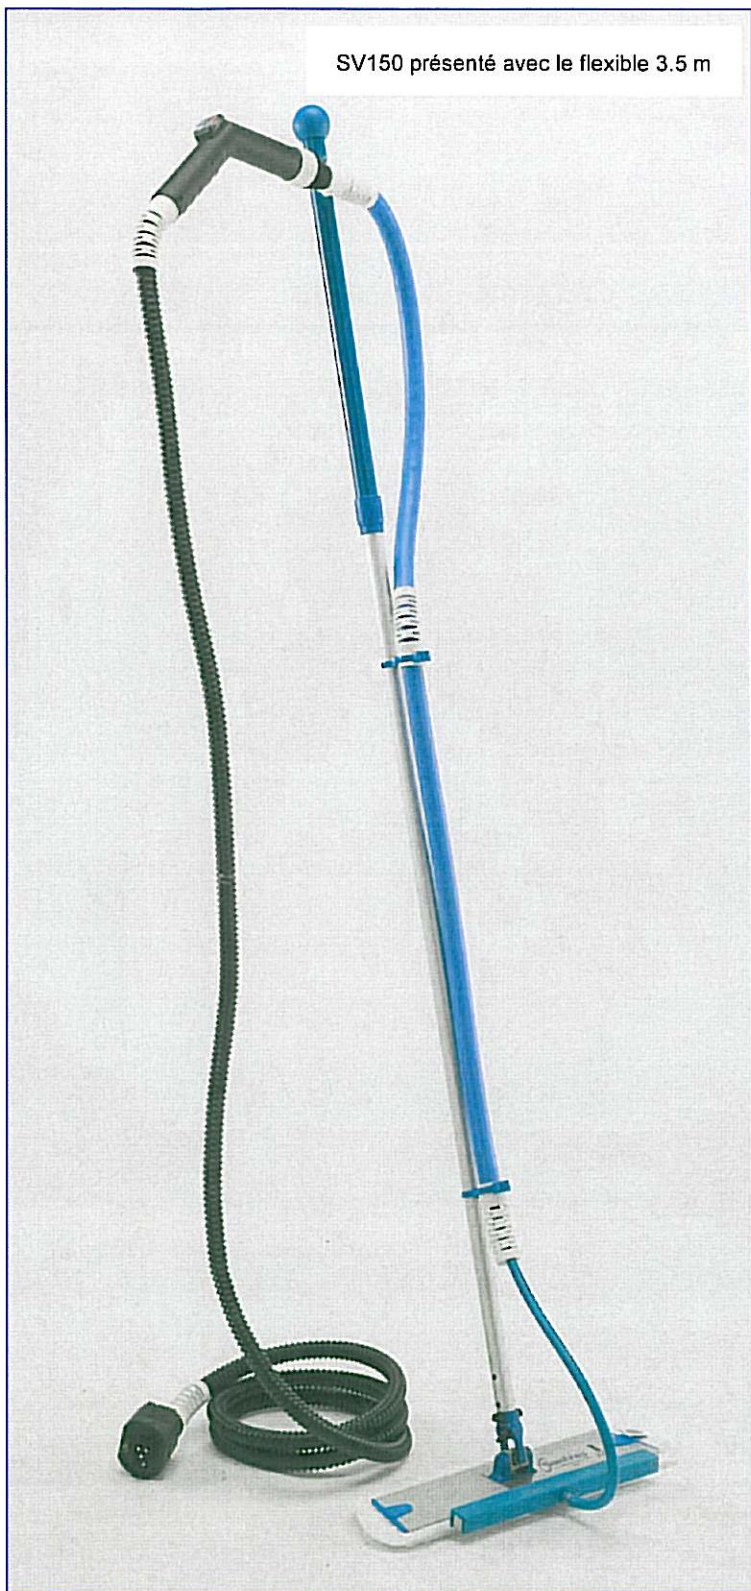

Fiche technique Balai vapeur

Réf: SV150

SV150 présenté avec le flexible 3.5 m

Le balai vapeur se connecte aux nettoyeurs vapeur professionnels SANIVAP (**excepté sur les SV1000 dont le n° de série est < 1300**) à l'aide d'un flexible vapeur Std.

Utilisation :

Pour nettoyage et désinfection des sols et murs.

Le balai vapeur s'utilise associé à une mop de lavage (réf. MV1400)

Balai vapeur :

Longueur maximale du manche :	170 cm
Longueur minimale :	137 cm
Longueur du plateau :	40 cm
Largeur du plateau :	8 cm
Poids :	1340 g

Flexibles vapeur Std :

Flexible vapeur Std 3.5 m réf. SAIPIP45814
Flexible vapeur Std 8 m réf. SAIPIP88913