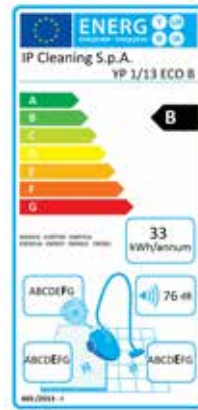

YP 1/13 ECO B (ancien YP 1300/9)

GARANTIE
2 ANS

ÉQUIPEMENT STANDARD Kit d'accessoires 36 mm

FLEXIBLE TURBOFLEX 2 m
TBFX00704 - (AA 1685)

TUBES ALU + SURMOULAGE 2X50 cm
LAFN28238 - (AA 6240)

COUDE AVER RÉGULATEUR Ø 36-32
LAFN85073 - (AA 6158)

SUCEUR PÉDALE
SPPV01989

SUCEUR BISEAU
SPPV28242 - (AA 617)

BROSSE RONDE
SPPV28243 - (AA 4)

SUCEUR PLAT
MPVR00141 - (AA 616)

NOUVEAU
FLEXIBLE
INDÉCHIRABLE

ATTACHES
RÉSISTANTES

RELIABLE
PRODUCTS

SANIFILTER

ALUMINIUM-
PLASTIC TUBE

ATTACHES
RÉSISTANTES

UN JOINT
INNOVANT

ACCROCHE-
CÂBLE

RACCORDEMENT
(FLEXIBLE-
POIGNÉE) PAR
VISSAGE

CHARIOT 2+2

ASPIRATEURS - POUSSIÈRE PLASTIQUE

Modèle	YP 1/13 ECO B	
Code	ASD015502	
CARACTÉRISTIQUES TECHNIQUES		
Type	poussière	
Puissance maximale	W	900
Tension	V	220-240
Débit d'air	m ³ /h	210
Dépression	mmH ₂ O	2870
Capacité cuve totale	l	13
Capacité utile	l	10
Chariot	2 + 2	
Perception sonore	dB (A)	66
Kit d'accessoires	36	
Nombre de moteurs	1	
Longueur câble	m	8,5
Dimensions L x l x h	cm	38 x 38 x 42
Poids à vide	Kg	6