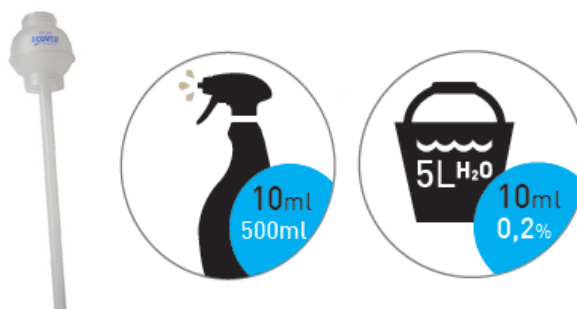

APPLICATION

Nettoyant sanitaire hautement concentré.

- A utiliser sur les surfaces résistantes aux acides.
- Formule légèrement acide pour une élimination active du calcaire.
- Pour des installations sanitaires d'une propreté étincelante.
- Sans rinçage.
- Parfum citron.
- EU Ecolabel & Cradle to Cradle.

San Daily est un nettoyant écologique légèrement acide à usage professionnel. Largement utilisé dans les espaces sanitaires, il assure l'entretien quotidien des lavabos, douches, baignoires, WC, sols et carrelages muraux. San Daily élimine rapidement et en profondeur tous les restes de graisse, de savon et de calcaire sur les surfaces lavables résistantes aux acides. Ne pas appliquer sur des surfaces calcaires tel que le marbre ou la pierre de taille. San Daily ne contient pas de chlore ou autre composé halogéné, de détergents d'origine pétrolière et d'acides minéraux. Les détergents sont tous d'origine végétale. Il a un faible impact sur la vie aquatique.

MODE D' EMPLOI

Verser 10ml de San Daily dans un seau contenant 4 à 5 litres d'eau (1/2 bouchon /0,2 %) ou 20 ml dans un seau contenant 8 à 10 litres d'eau (1 bouchons /0,2 %). Nettoyer la surface avec une éponge ou une lavette. Il n'est pas nécessaire de rincer. En cas de fort encrassement, le dosage peut être augmenté.

Palette

unités par palette	720
couches	5
unités par couche	144
dimensions	1200 x 800 x 1460 mm
poids brut	811,44 kg