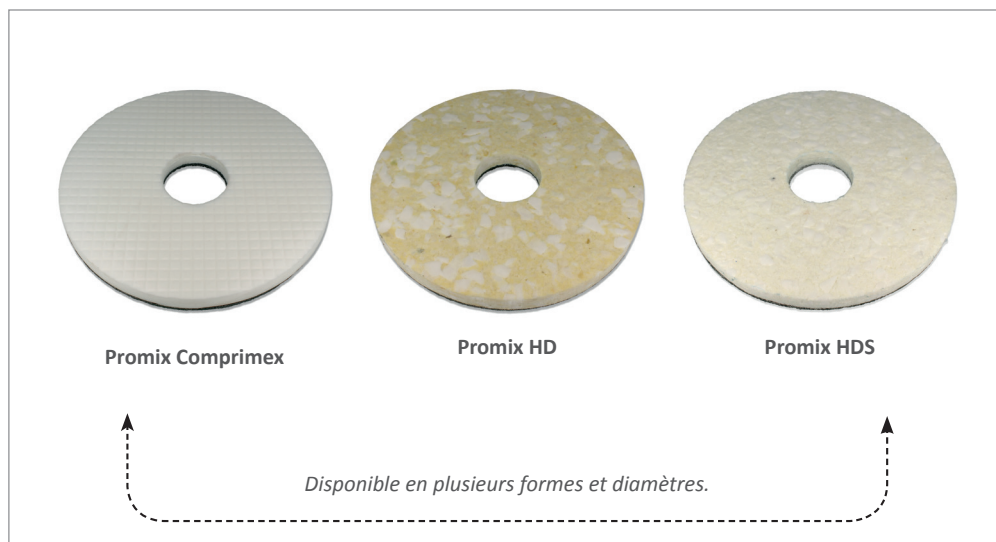

dimensions

disponible en plusieurs formes et diamètres

poids

130 g (Promix Comprimex)

420 g (Promix HD)

625 g (Promix HDS)

emballage

5 disques par carton

Promix est une nouvelle gamme très efficace de pads en mélamine pour des monobrosses et des autolaveuses.

**CARACTERISTIQUES**

Les disques garantissent le nettoyage en profondeur de tous types de sols, comme p.ex. carrelages céramiques, marbre, sols coulés, sols en béton polis ou lissés, sols en résine époxy, dalles vinyles, terre cuite, ...

Les disques Promix HD et HDS sont fabriqués à partir d'un matériel breveté qui nettoie jusqu'à 5 fois plus vite que les disques en mélamine classiques et ils ont une durée de vie beaucoup plus longue.